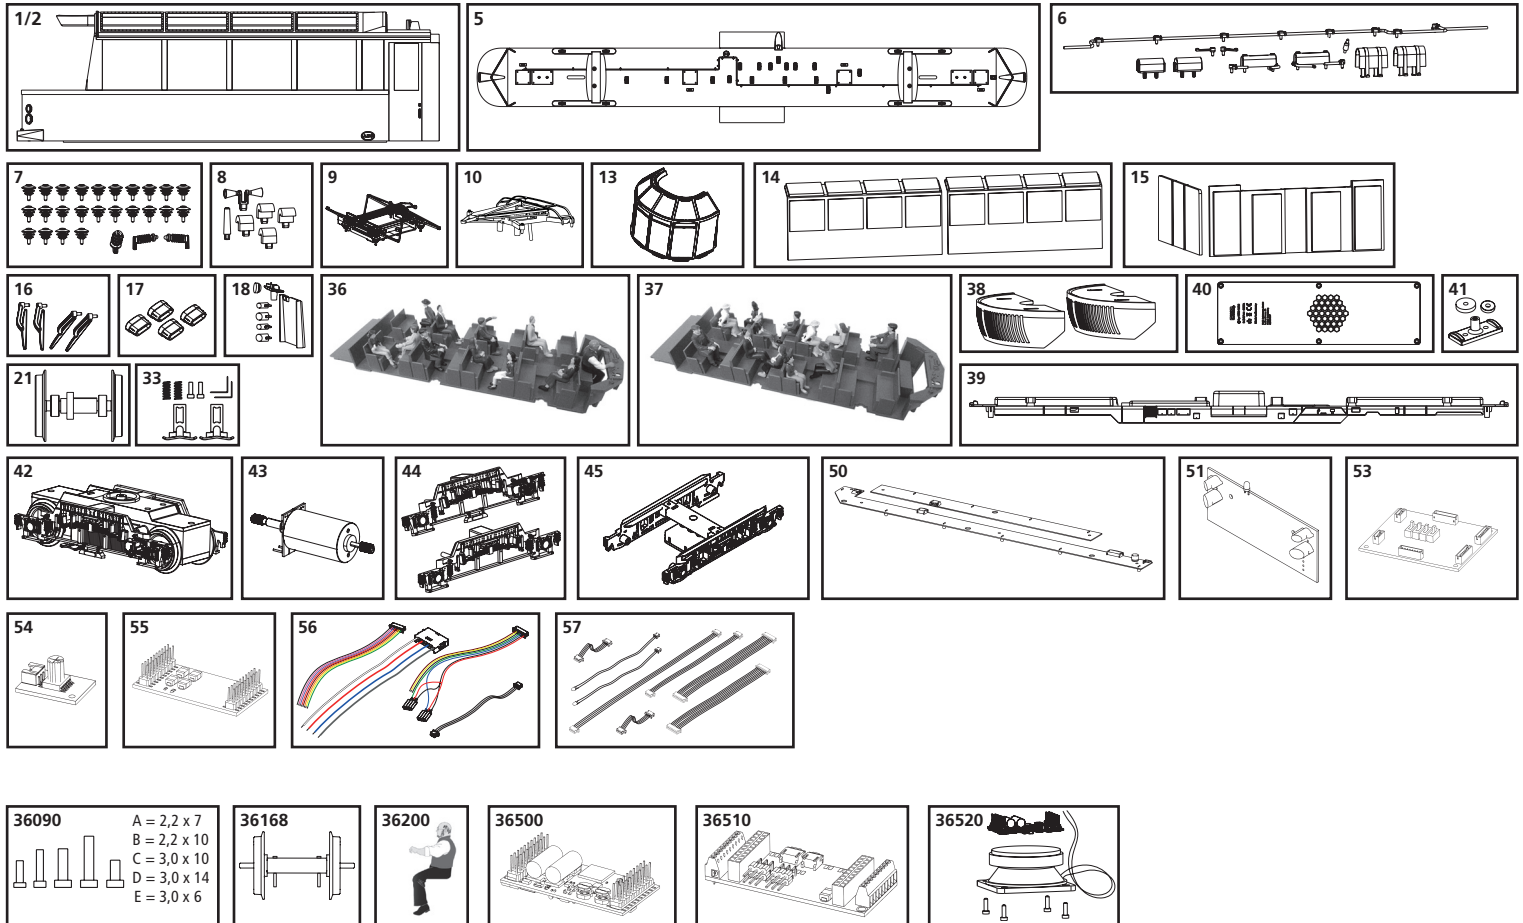

37330 Elektrotriebzug Gläserner Zug DB Ep. IV

ERSATZTEILE

Spare parts · Pièces détachées · Reserveonderdelen

37330 Elektrotriebzug Gläserner Zug DB Ep. IV

ERSATZTEILE

Spare parts · Pièces détachées · Reserveonderdelen